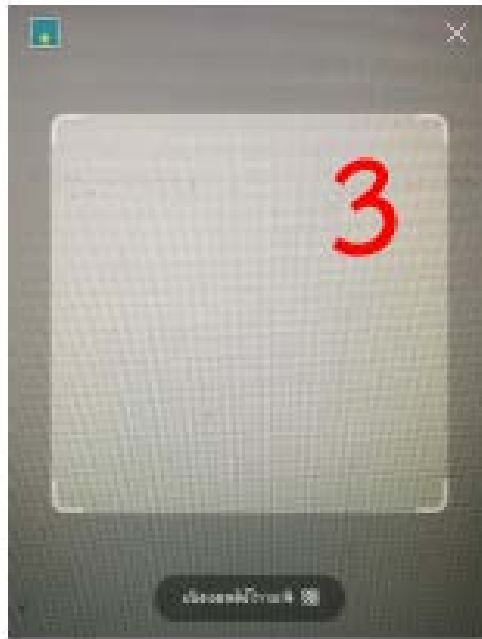

การเข้ากลุ่มไลน์เทศบาลตำบลสำโรงใหม่

1.เข้ามาที่หน้าหลักของแอปไลน์

2.เลือกตรงรูปคน มีเครื่องหมายบวกเพื่อเข้ากลุ่มที่เทศบาลตำบลสำโรงใหม่สร้างขึ้น

3.เลือกที่ คิวอาร์โค้ด เพื่อสแกนไลน์กลุ่ม

หาก เมื่อ QR Code ไม่สามารถสแกนได้ กรุณาตรวจสอบการตั้งค่า
ของเครื่อง

4.จะได้ช่องสแกนมา แล้วนำไปส่องที่คิวอาร์โค้ด

5.เลือกเข้ากลุ่มไลน์