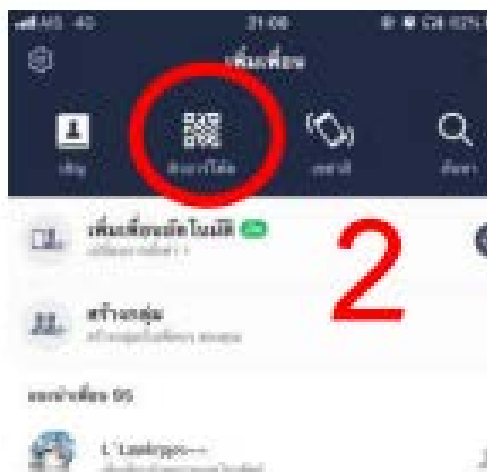

การเข้ากลุ่มไลน์เทศบาลตำบลสำโรงใหม่

1.เข้ามาที่หน้าหลักของแอปไลน์

2.เลือกตรงรูปคน มีเครื่องหมายบวกเพื่อเข้ากลุ่มที่เทศบาลตำบลสำโรงใหม่สร้างขึ้น

3.เลือกที่ คิวอาร์โค้ด เพื่อสแกนไลน์กลุ่ม

หาก เมื่อ QR Code ไม่สามารถสแกนได้ กรุณาตรวจสอบการตั้งค่า
ของเครื่อง

4.จะได้ช่องสแกนมา แล้วนำไปส่องที่คิวอาร์โค้ด

5.เลือกเข้ากลุ่มไลน์