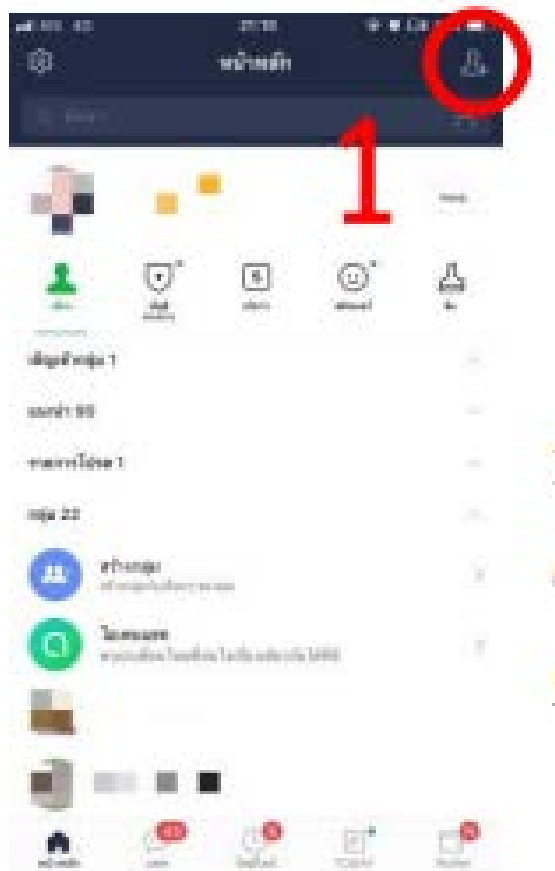

การเข้ากลุ่มไลน์เทศบาลตำบลสำโรงใหม่

1.เข้ามาที่หน้าหลักของแอปไลน์

2.เลือกตรงรูปคน มีเครื่องหมายบวกเพื่อเข้ากลุ่มที่เทศบาลตำบลสำโรงใหม่สร้างขึ้น

3.เลือกที่ คิวอาร์โค้ด เพื่อสแกนไลน์กลุ่ม

หาก เมื่อ QR Code ไม่สามารถสแกนได้ กรุณาตรวจสอบการตั้งค่า
ของเครื่อง

4.จะได้ช่องสแกนมา แล้วนำไปส่องที่คิวอาร์โค้ด

5.เลือกเข้ากลุ่มไลน์