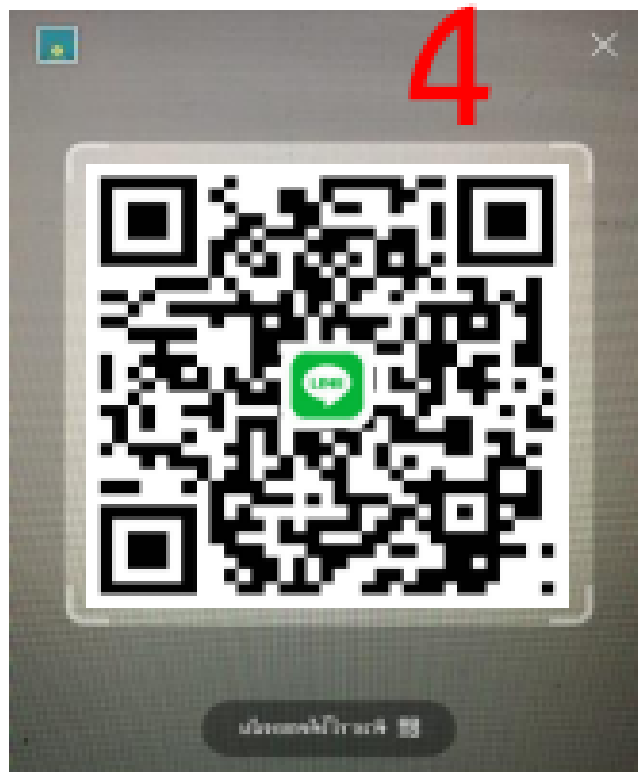

การเข้ากลุ่มไลน์เทศบาลตำบลสำโรงใหม่

1.เข้ามาที่หน้าหลักของแอปไลน์

2.เลือกตรงรูปคน มีเครื่องหมายบวกเพื่อเข้ากลุ่มที่เทศบาลตำบลสำโรงใหม่สร้างขึ้น

3.เลือกที่ คิวอาร์โค้ด เพื่อสแกนไลน์กลุ่ม

หาก เมื่อ QR Code ไม่สามารถสแกนได้ กรุณาตรวจสอบการตั้งค่า
ของเครื่อง

4.จะได้ช่องสแกนมา แล้วนำไปส่องที่คิวอาร์โค้ด

5.เลือกเข้ากลุ่มไลน์